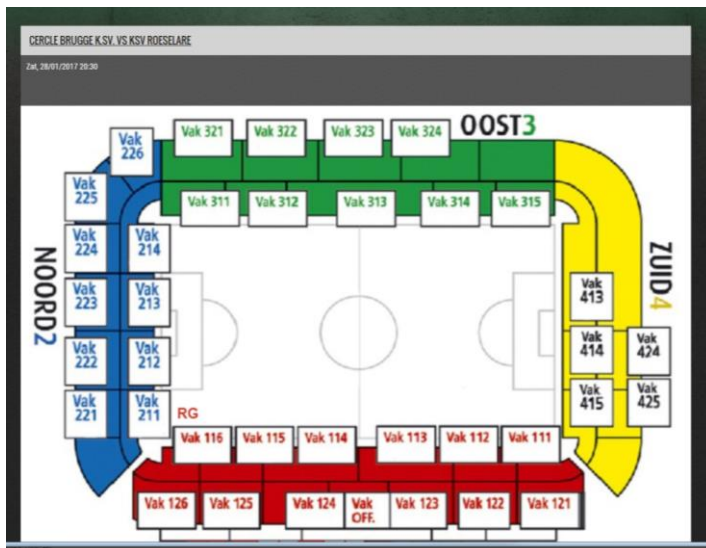

2. Op de interactieve kaart van het Jan Breydelstadion kan u het gewenste vak in de Noord- of West tribune aanklikken.

3. Selecteer nu zelf uw zitje. De beschikbare zitjes worden in groen aangeduid. U kan meerdere zitjes tegelijk aanklikken.