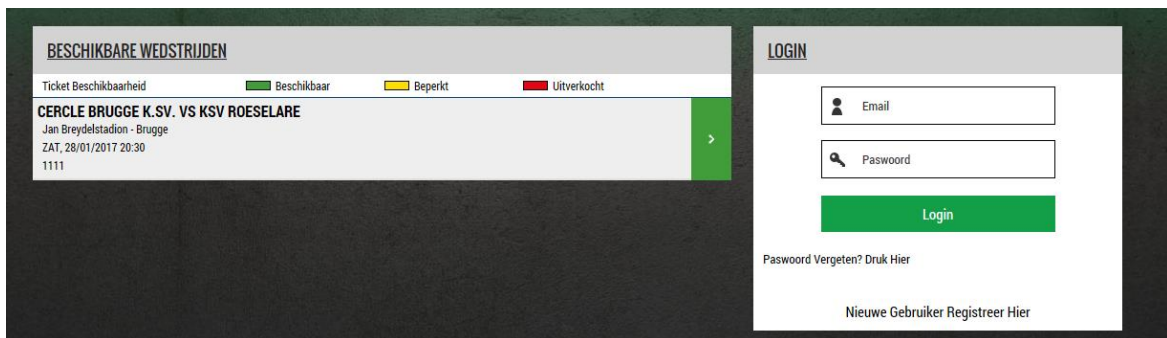

BELANGRIJK: Registreer niet zomaar opnieuw! Ga eerst na of je reeds een account hebt door de informatie te lezen op <http://cerclebrugge.be/uploads/items/Procedureklantenummeropzoeken.pdf>!

Stap 1

Inloggen op <https://cercle.tickethour.be/10012ww/showProductList.html>
Door middel van je emailadres en paswoord.

2. Op de interactieve kaart van het Jan Breydelstadion kan u het gewenste vak in de Noord- of West tribune aanklikken.

3. Selecteer nu zelf uw zitje. De beschikbare zitjes worden in groen aangeduid. U kan meerdere zitjes tegelijk aanklikken.